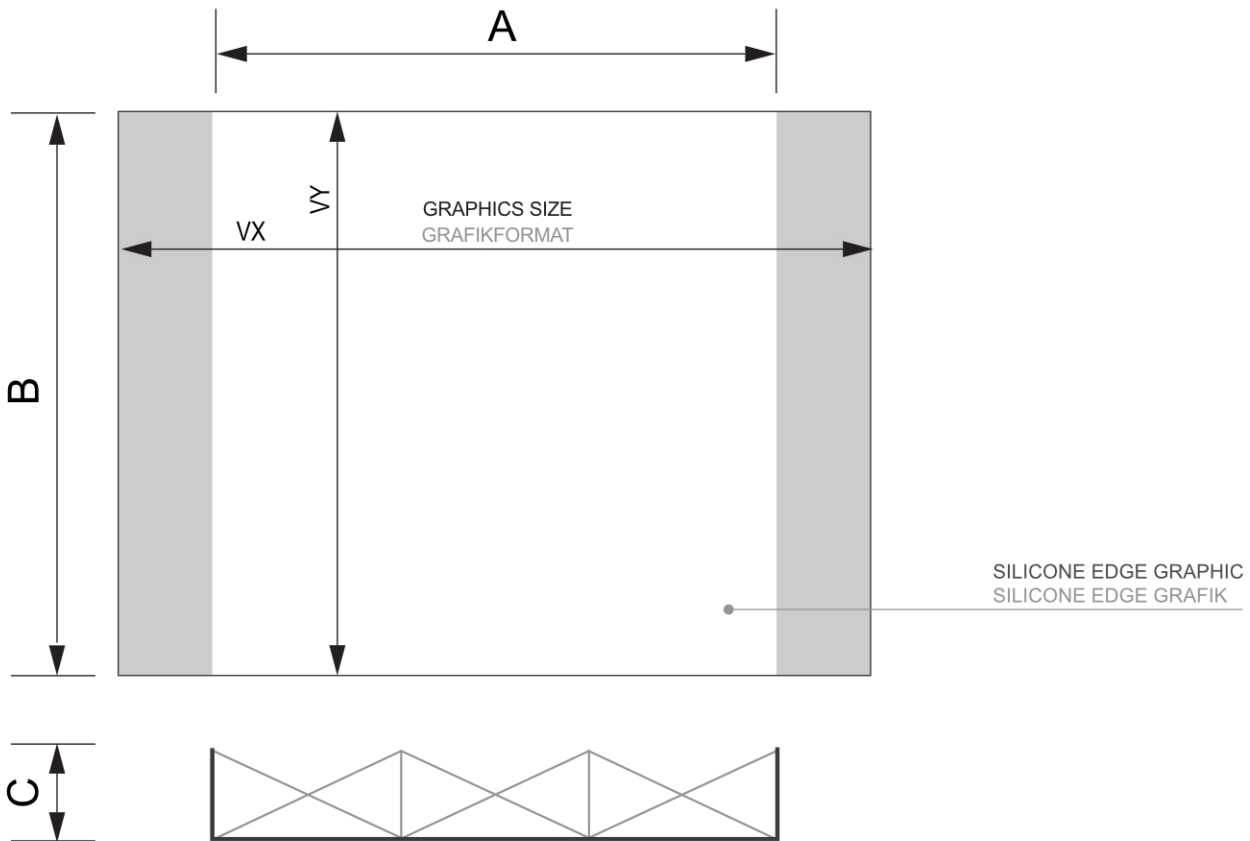

PRODUKT ARKUSZ

Pop-Up Impress Straight 5 x 4

IMPR54S

- **Najmocniejszy system SEG Pop-Up na rynku**
- **Biała aluminiowa ramka z frezowanymi prętami**
- **Idealne dopasowanie materiałów do druku: Lumina dla systemów LED, Soft?Knit dla systemów bez LED**

PRODUKT ARKUSZ

Pop-Up Impress Straight 5 x 4

IMPR54S

1x3
IMPR13S

2x3
IMPR23S

3x3
IMPR33S

4x3
IMPR43S

5x3
IMPR53S

Pop-Up Impress Straight 5 x 4

IMPR54S

PODSTAWOWE INFORMACJE

SKU	Sizes (mm) (A x B x C)	Format (mm)	Widoczny rozmiar (mm) (VXxVY)	Rozstaw otworów (mm) (XxY)
IMPR54S	3707 x 2975 x 355	5 x 4 (3707 x 2975 mm)	3714 x 2980 mm	-

Orientacja	Weight (kg)
Pionowy	21,12

PARAMETRY ELEKTRYCZNE

Oświetlenie	Kolor oświetlenia (K)	Luminancja (cd)	Intensywność światła (lx)	Moc (W)
Nie	-	-	-	-

INFORMACJE O OPAKOWANIU

Pakowanie 1 (mm)	Pakowanie 2 (mm)	Pakowanie 3 (mm)
940 x 410 x 350	-	-